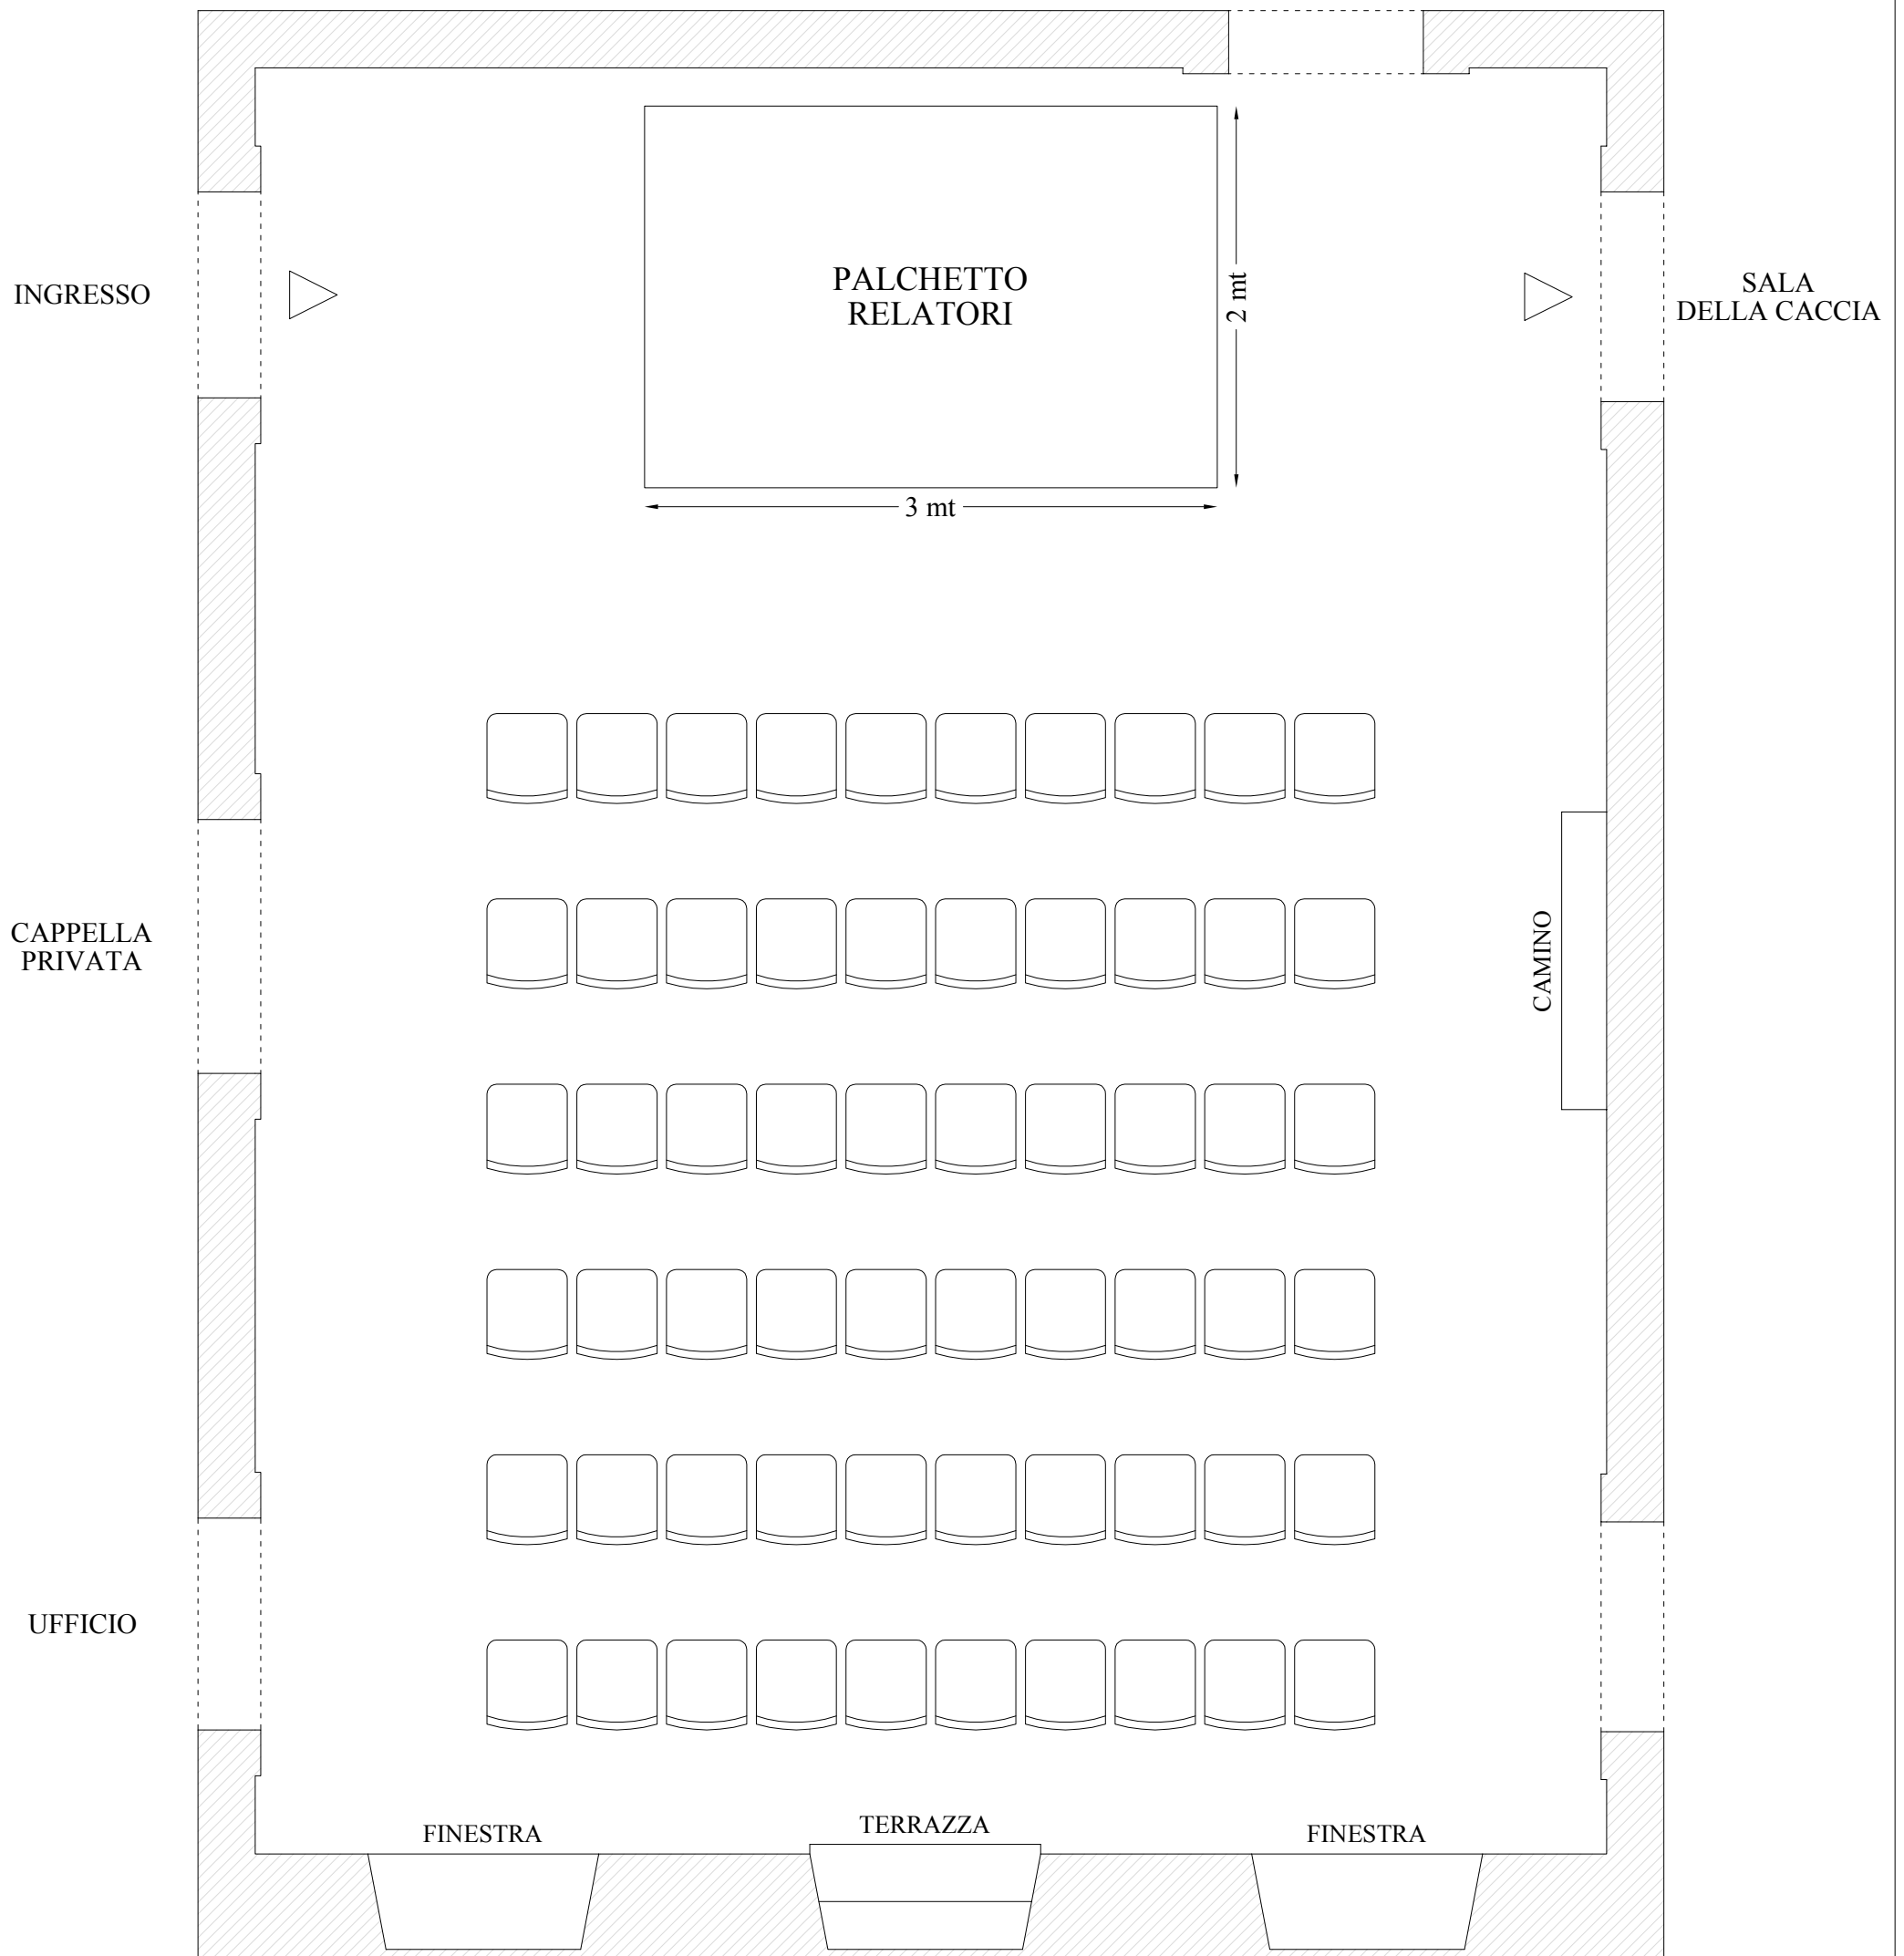

CASTELLO DI SAN GIORGIO - SALA ALTARE

CASTELLO DI SAN GIORGIO

SALA ALTARE:

Elaborazione disegni: 10 settembre 2020

Dimensioni sala: mt 7,08x9,33

Superficie netta: mq 66,2

Disposizione a platea: 60 pax