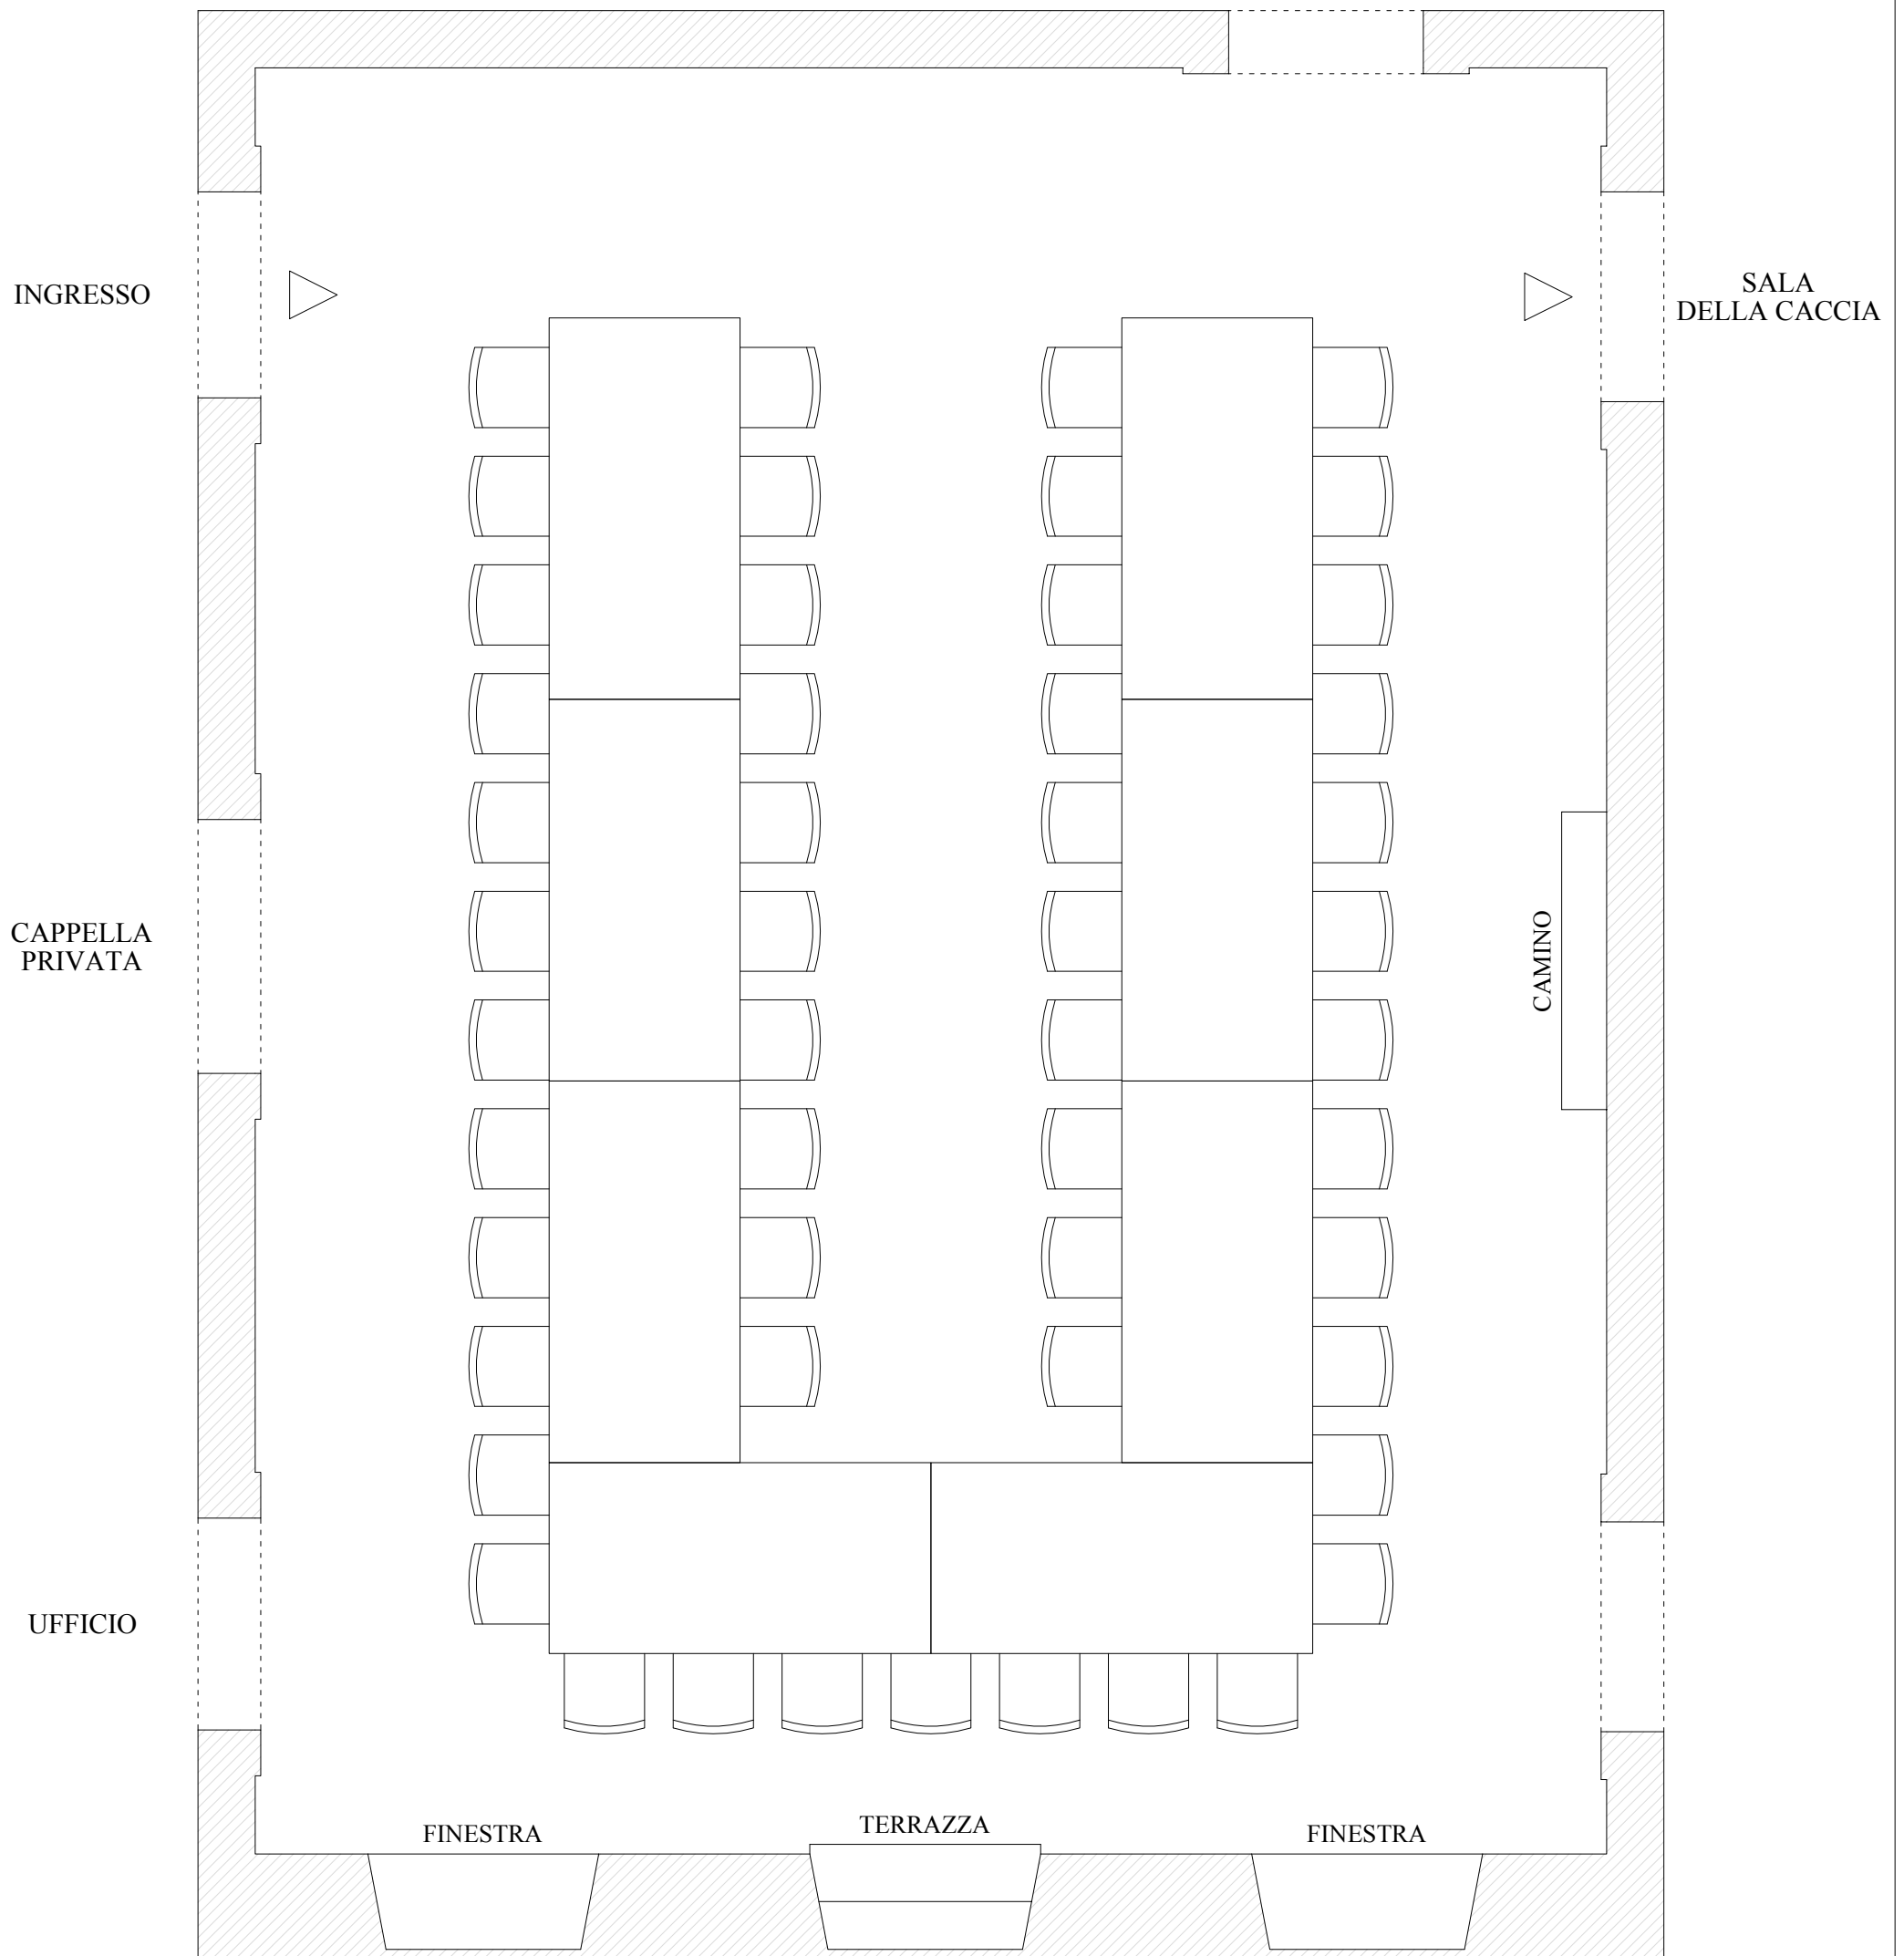

CASTELLO DI SAN GIORGIO - SALA ALTARE

**CASTELLO DI SAN GIORGIO**

**SALA ALTARE:**

**Elaborazione disegni:** 10 settembre 2020

**Dimensioni sala:** mt 7,08x9,33

**Superficie netta:** mq 66,2

**Disposizione imperiale (chiuso):** 51 pax