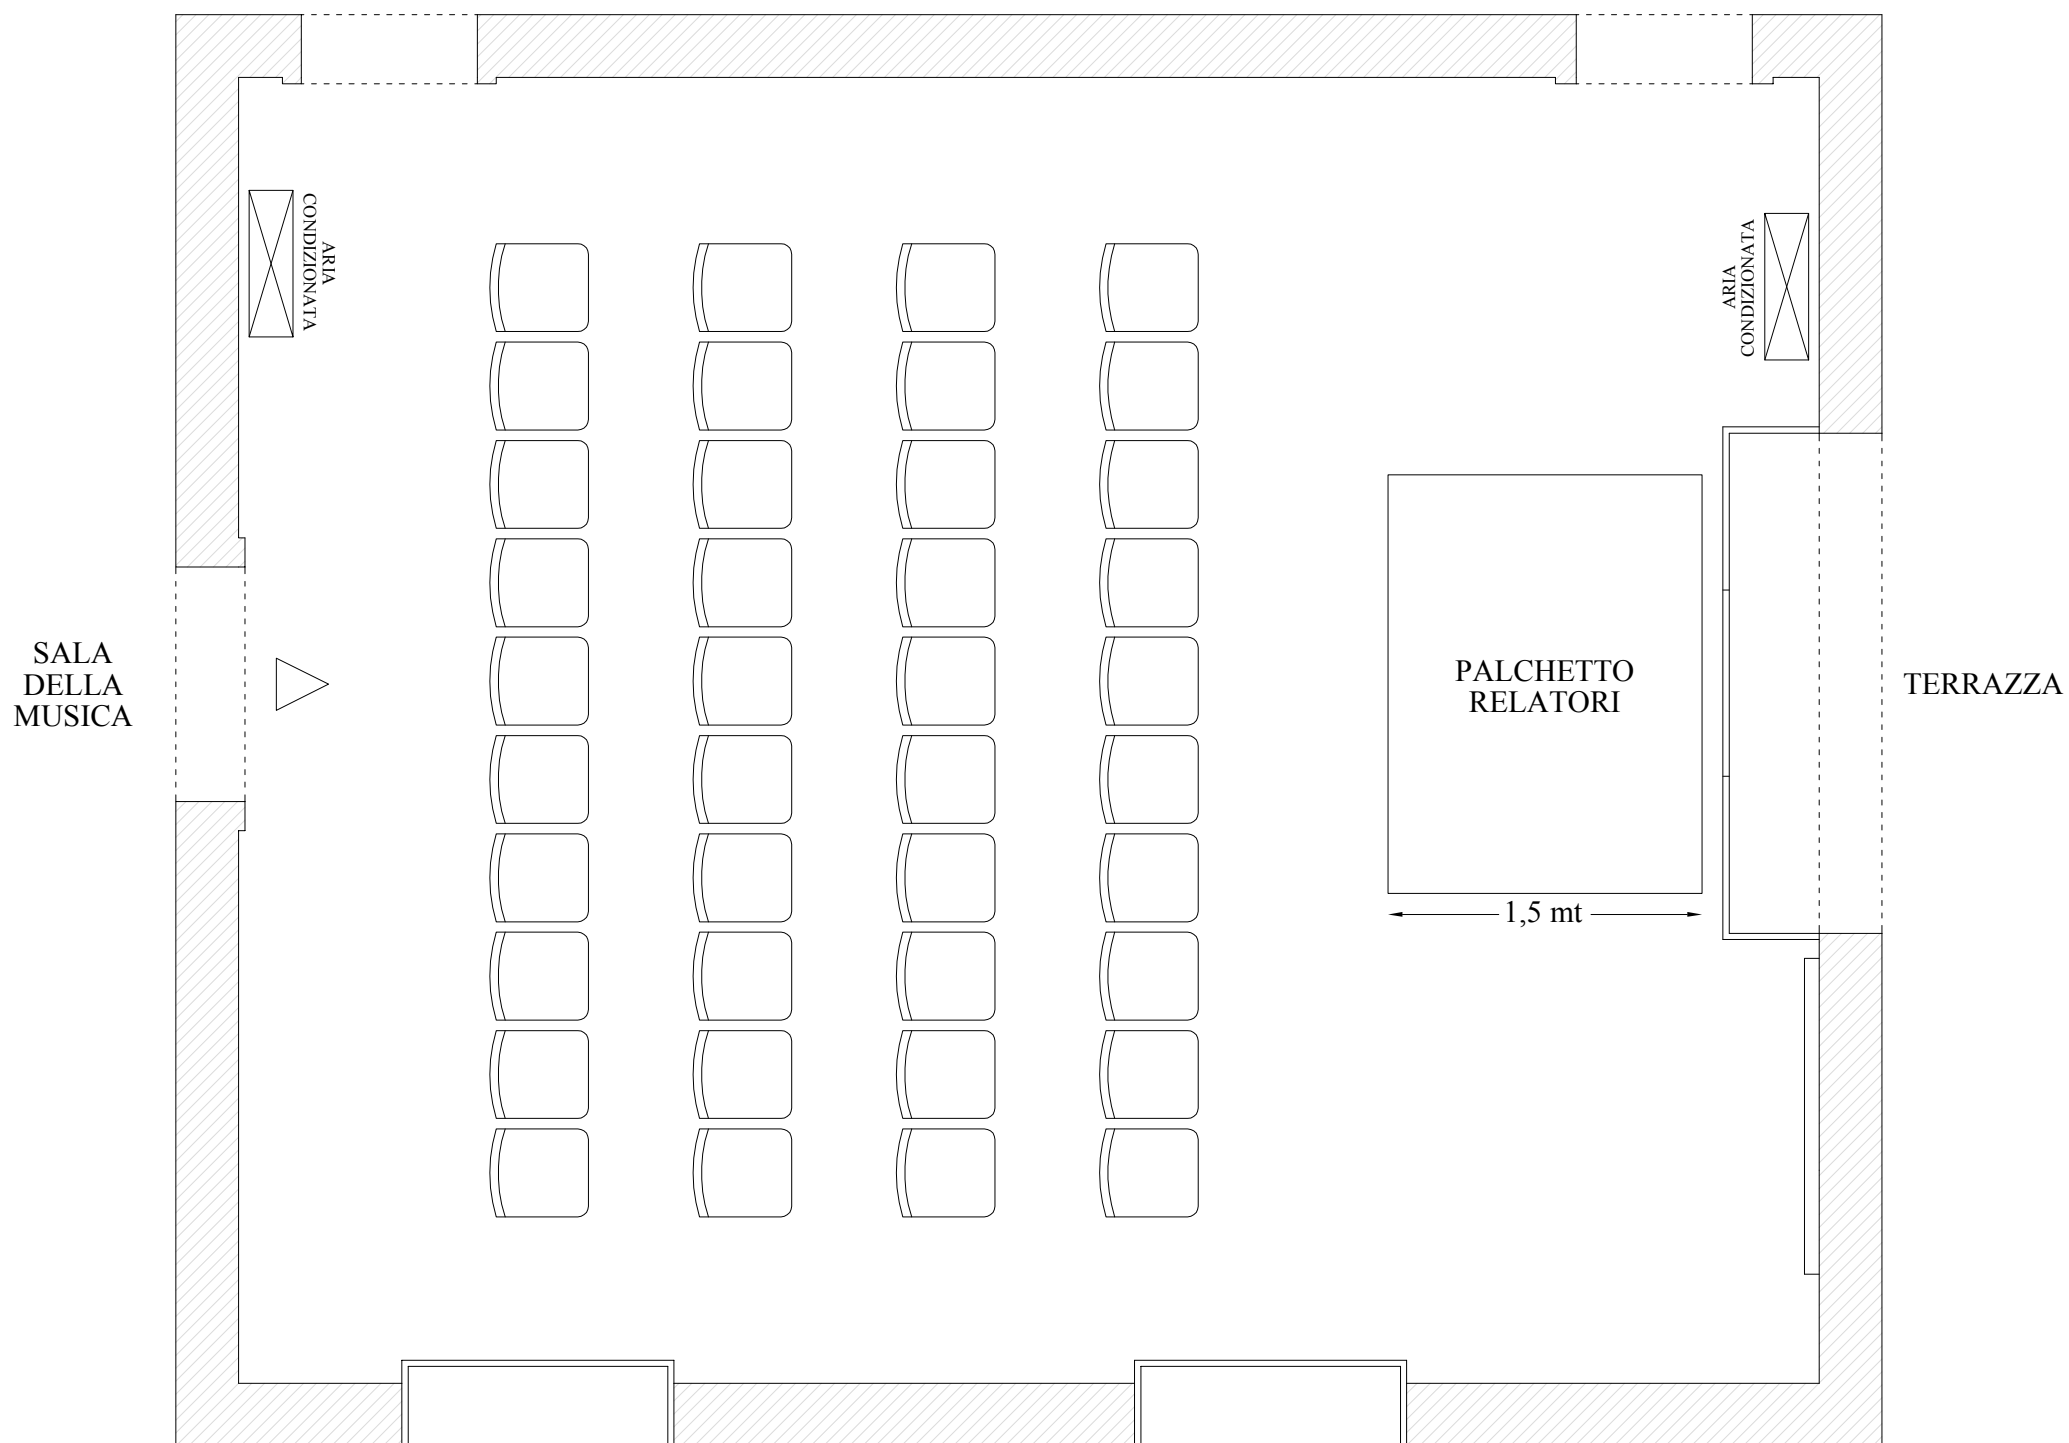

CASTELLO DI SAN GIORGIO - SALA DEL CAMINETTO

CASTELLO DI SAN GIORGIO

SALA DEL CAMINETTO:

Elaborazione disegni: 10 settembre 2020

Dimensioni sala: mt 7,55x6,24

Superficie netta: mq 47,2

Disposizione a platea: 40 pax