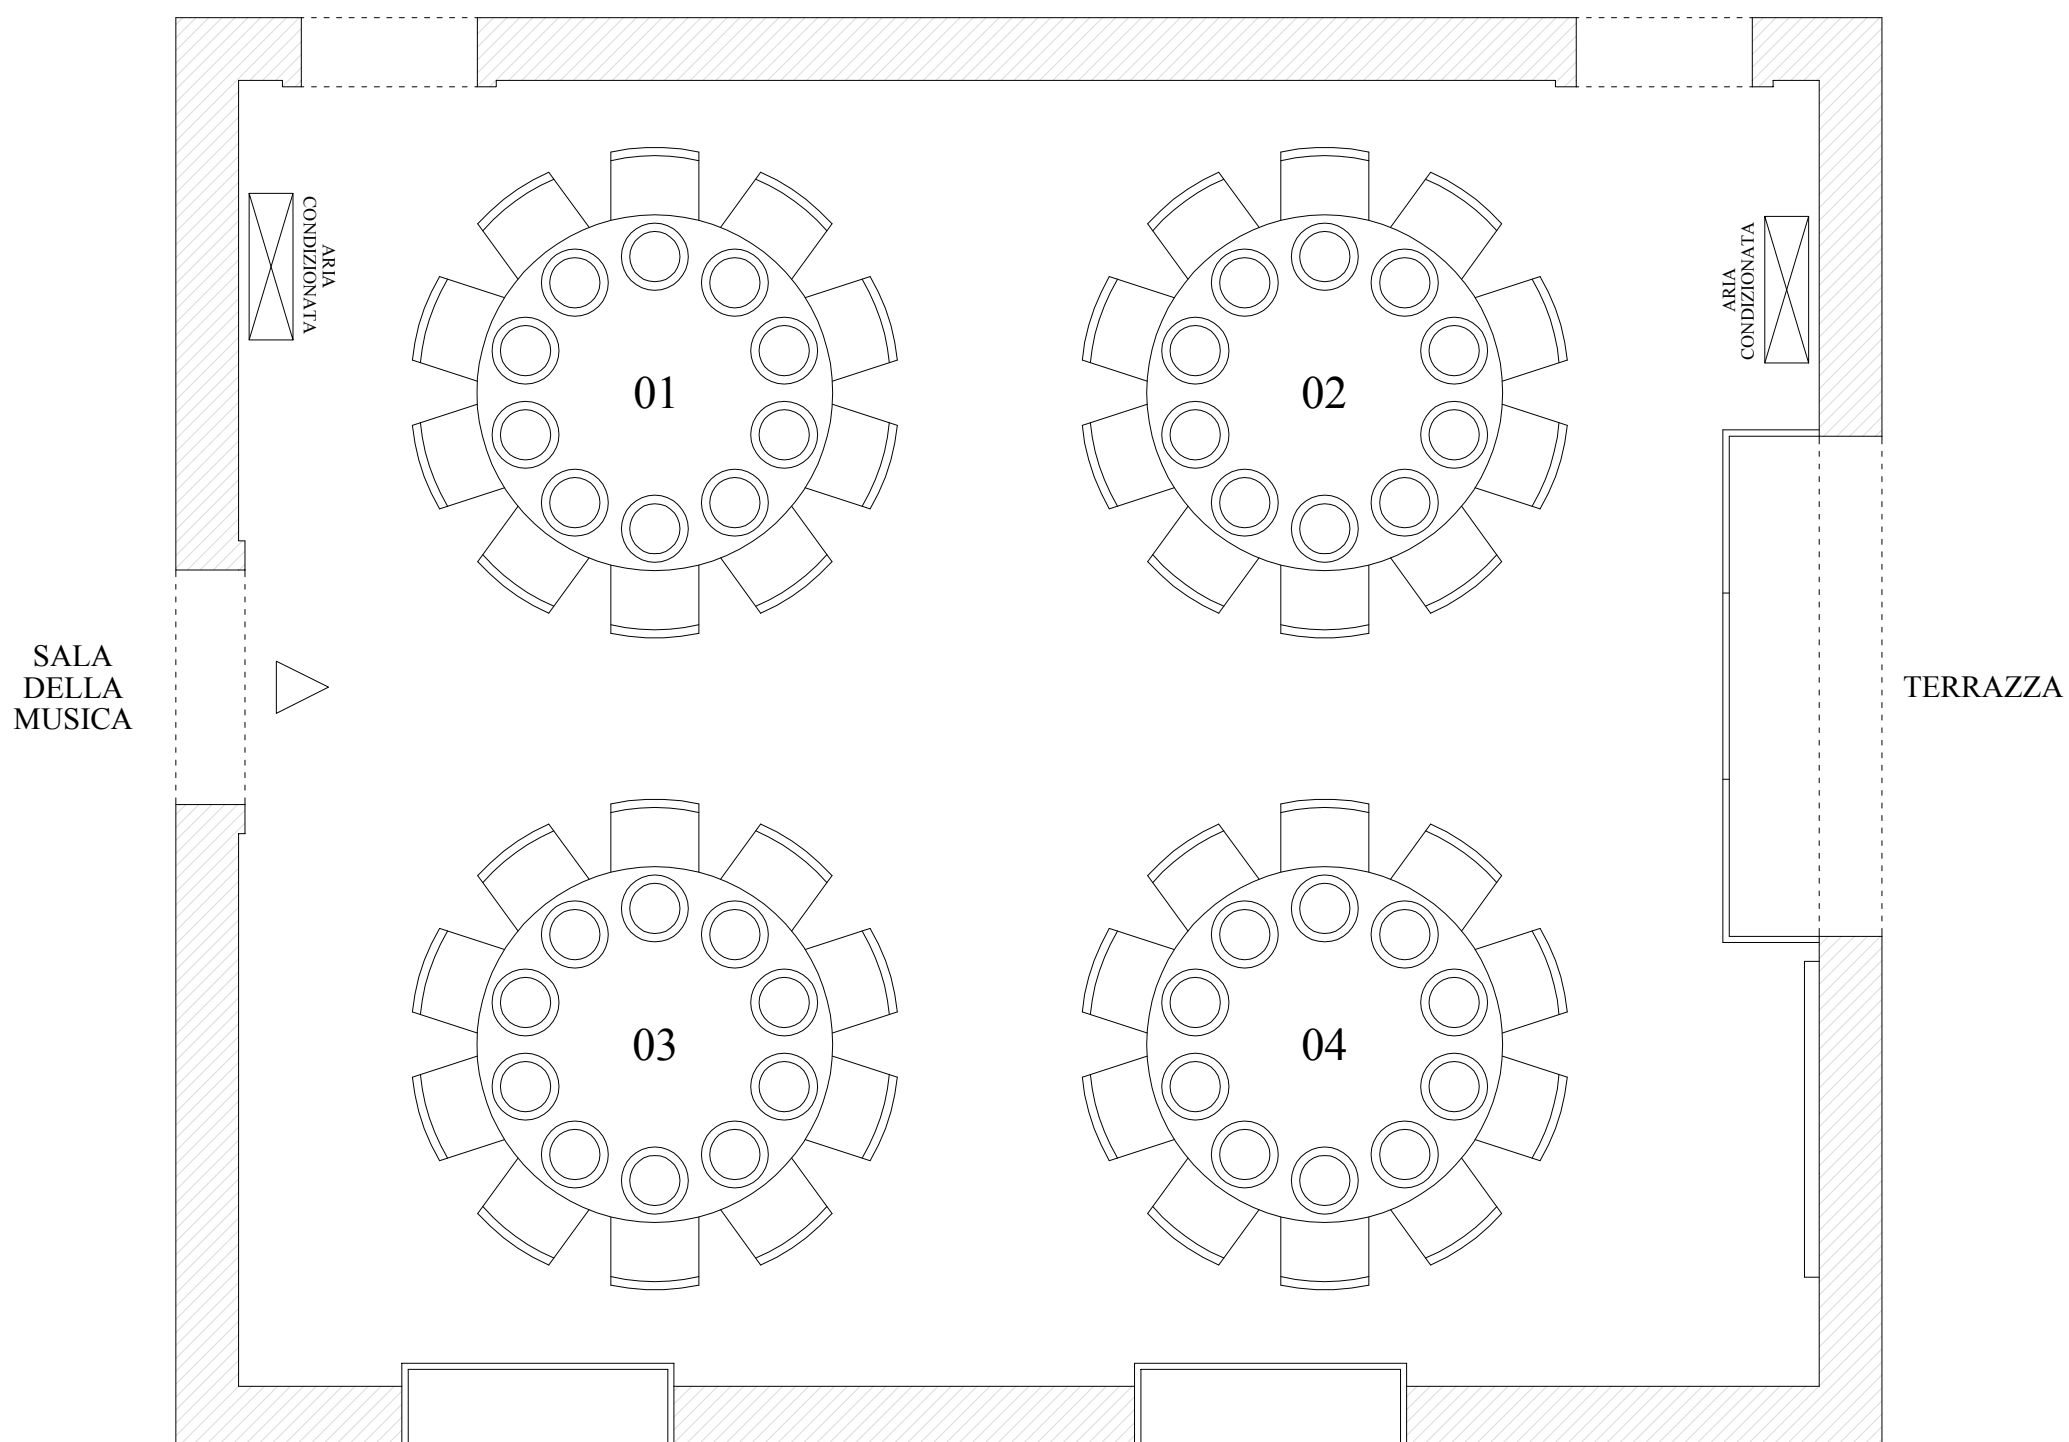

CASTELLO DI SAN GIORGIO - SALA DEL CAMINETTO

CASTELLO DI SAN GIORGIO

SALA DEL CAMINETTO:

Elaborazione disegni: 10 settembre 2020

Dimensioni sala: mt 7,55x6,24

Superficie netta: mq 47,2

N°04 tavoli di gala (cm 170): 40 pax