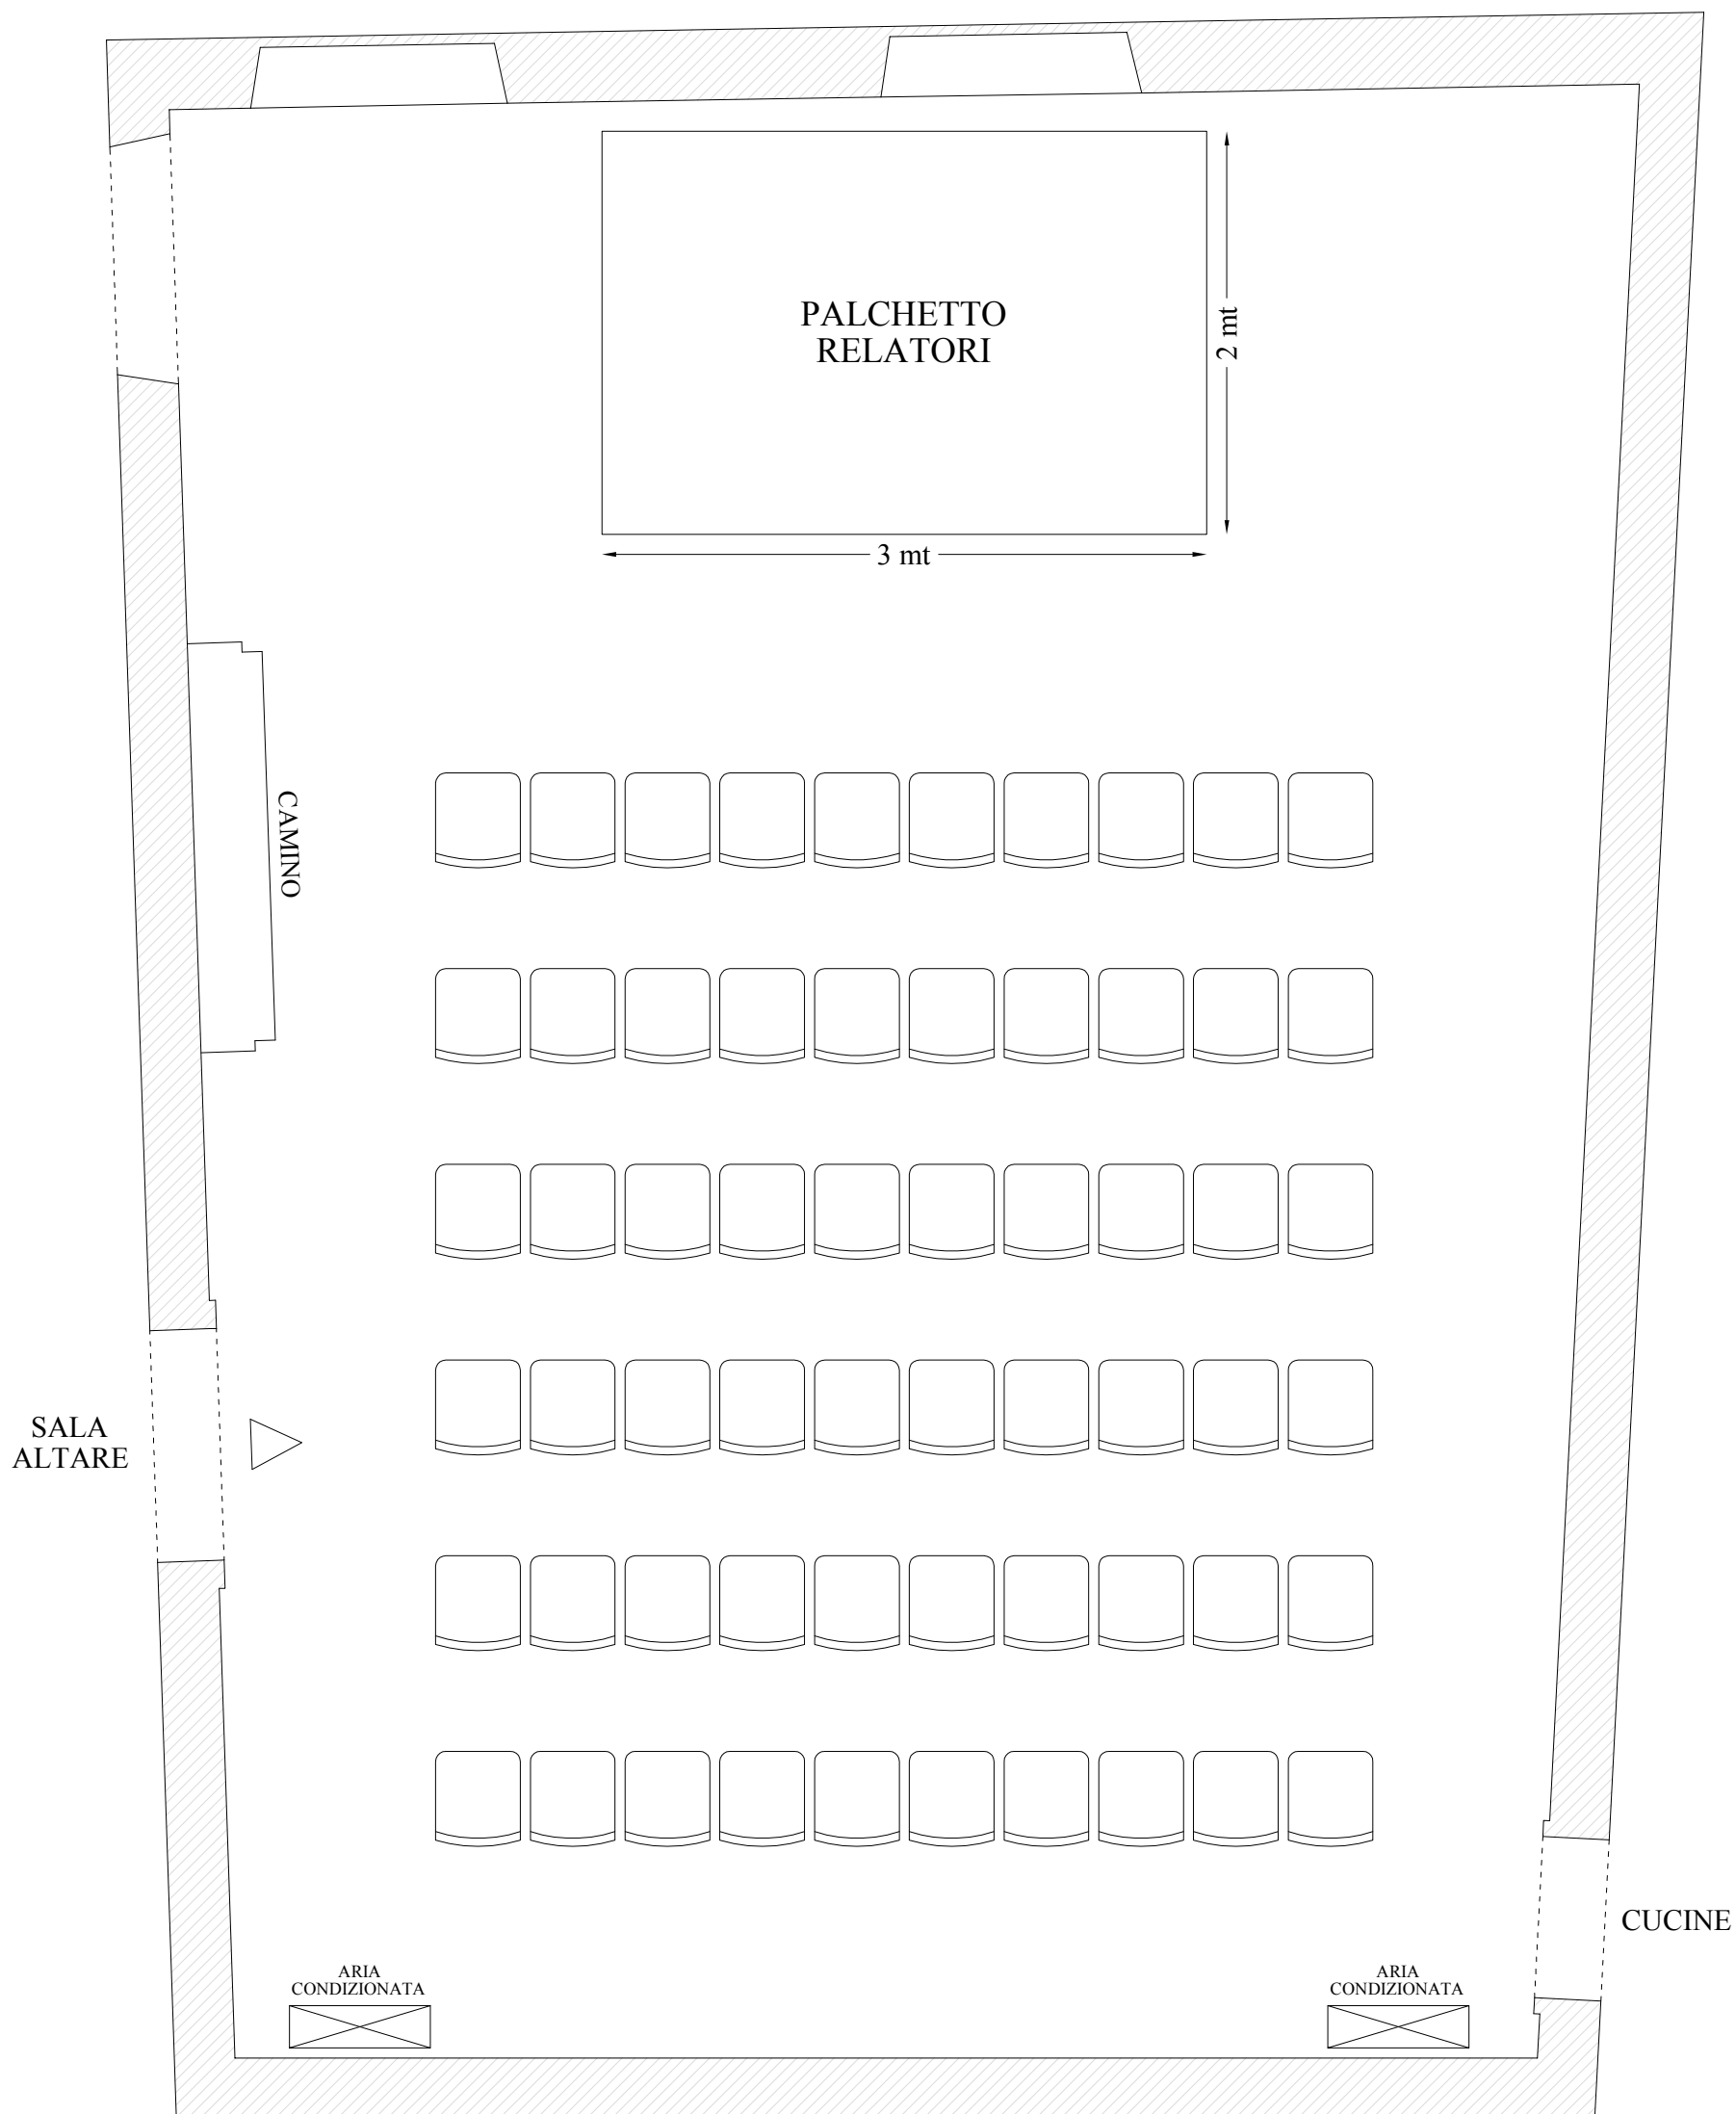

CASTELLO DI SAN GIORGIO - SALA DELLA CACCIA

CASTELLO DI SAN GIORGIO

SALA DELLA CACCIA:
Elaborazione disegni: 10 settembre 2020

Dimensioni sala: mt 6,46x9,72
Superficie netta: mq 66,9
Disposizione a platea: 60 pax