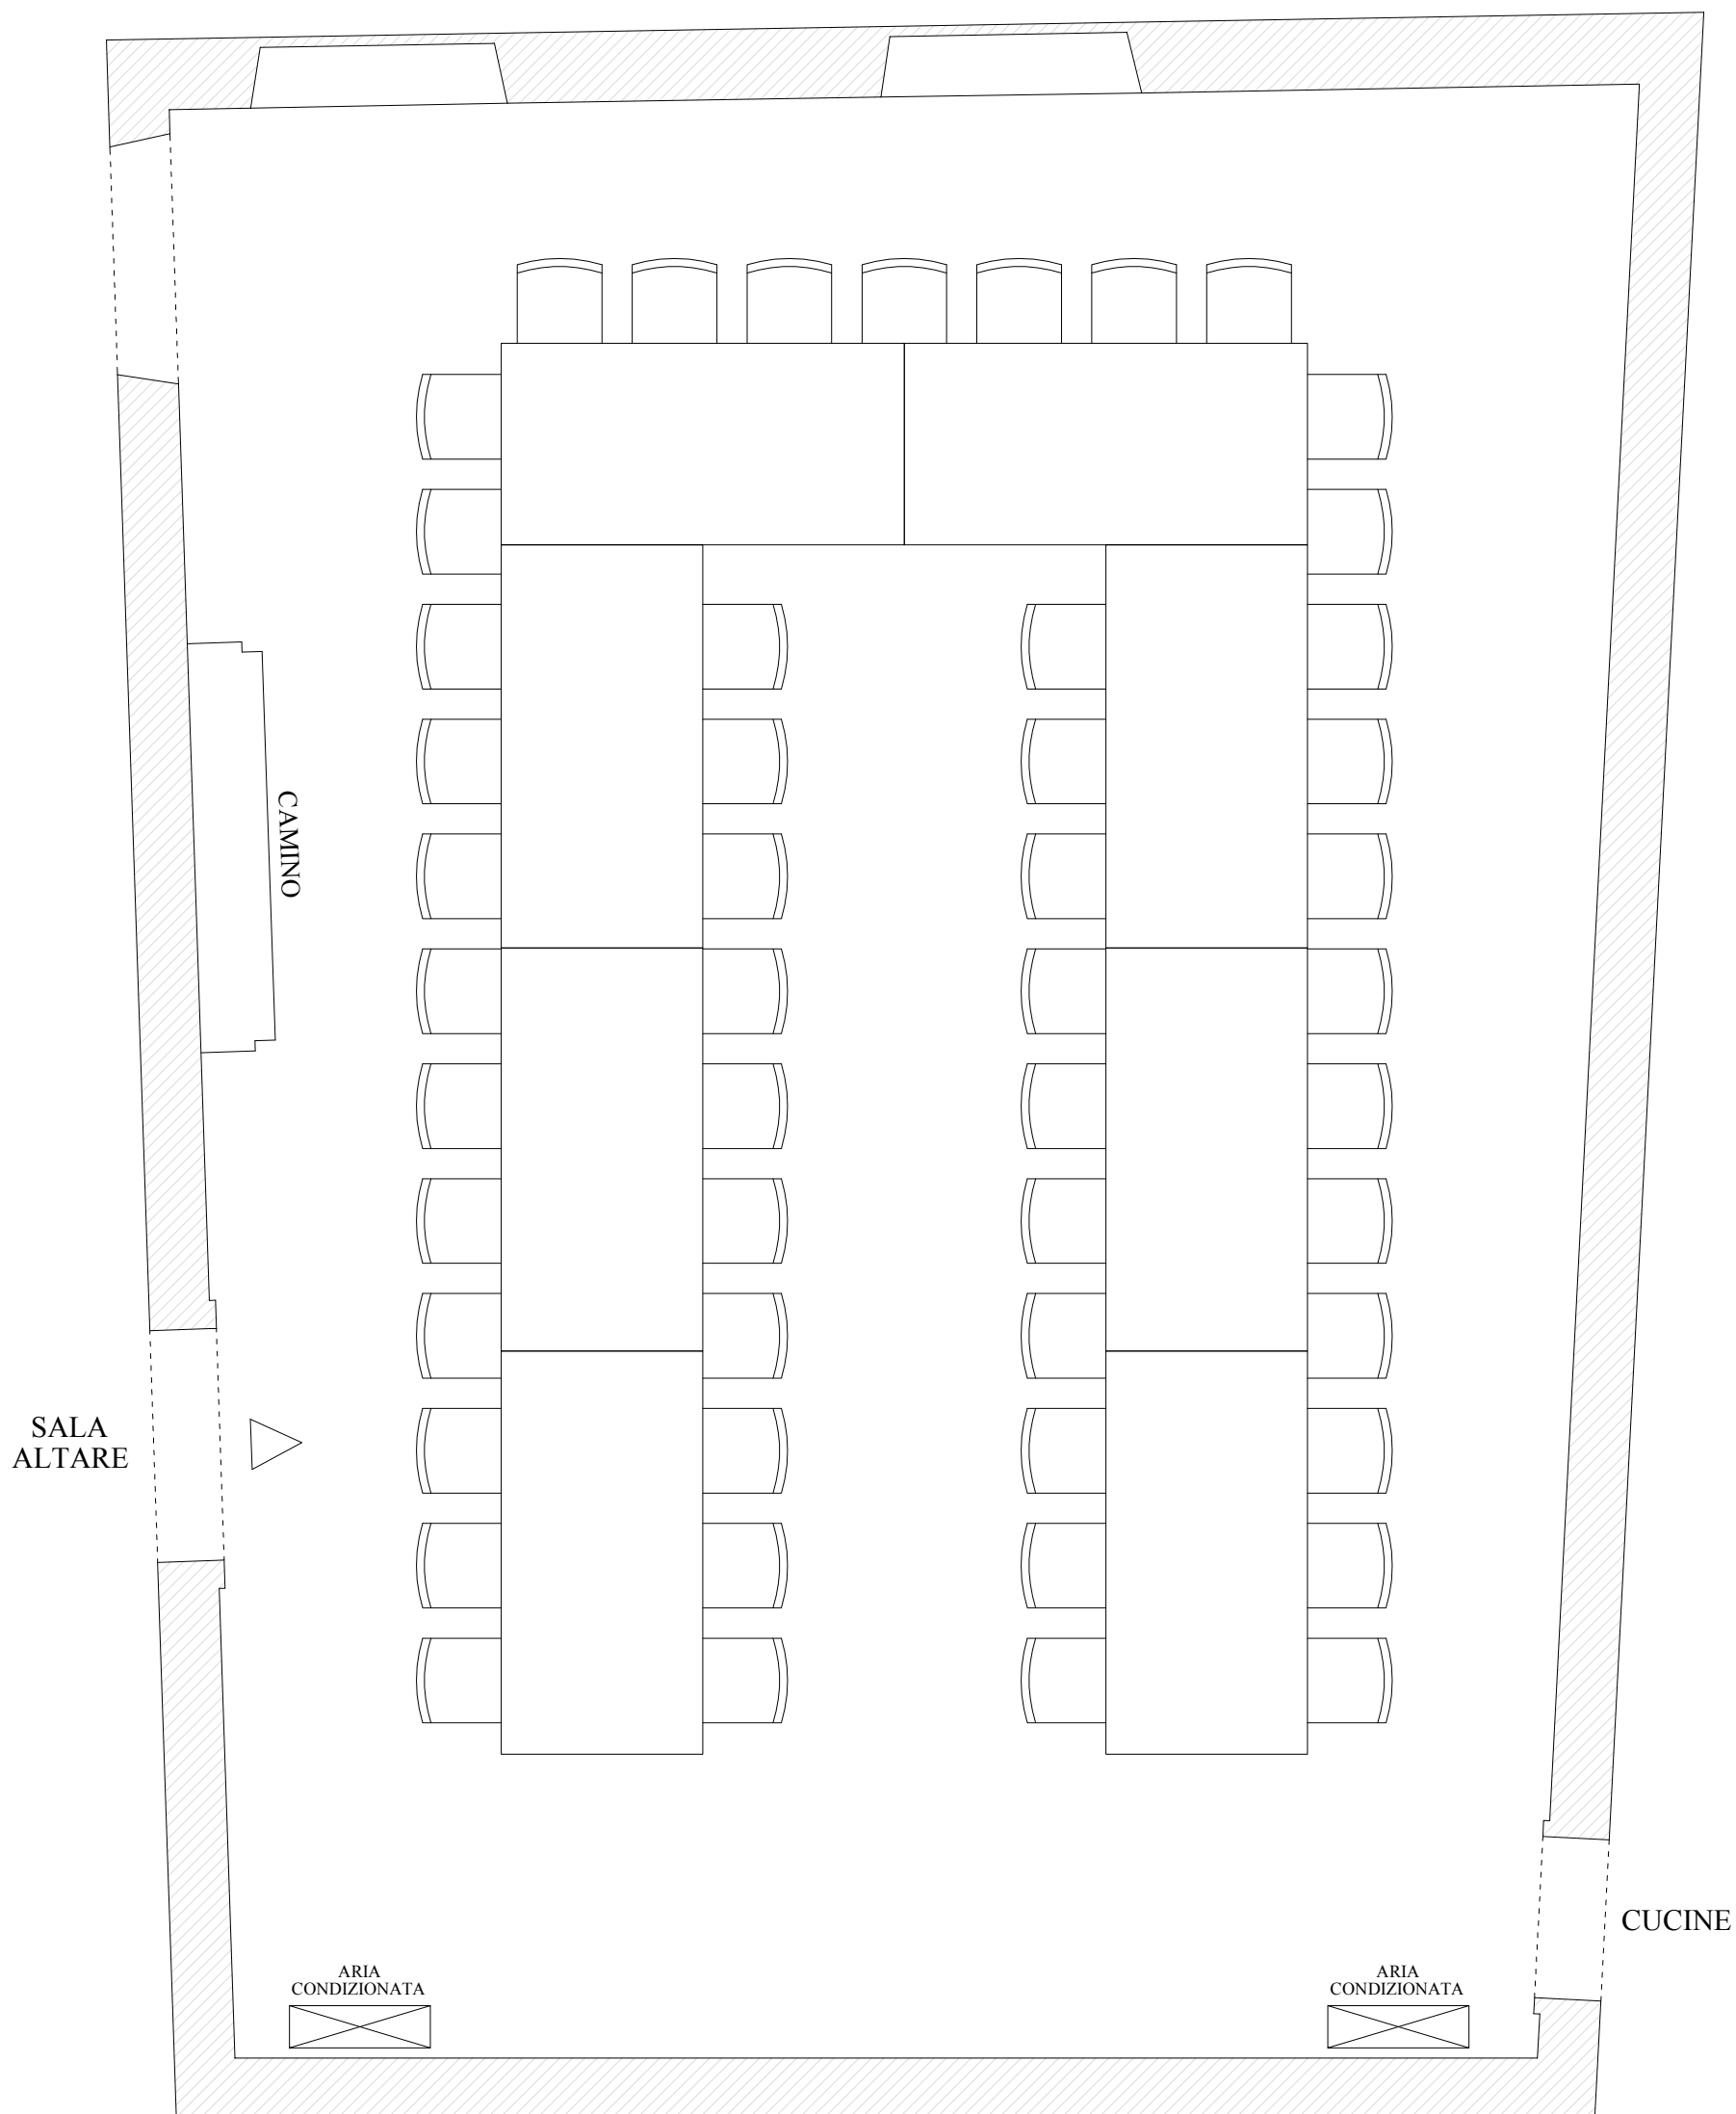

CASTELLO DI SAN GIORGIO - SALA DELLA CACCIA

CASTELLO DI SAN GIORGIO

SALA DELLA CACCIA:
Elaborazione disegni: 10 settembre 2020

Dimensioni sala: mt 6,46x9,72
Superficie netta: mq 66,9
Disposizione imperiale (chiuso): 51 pax