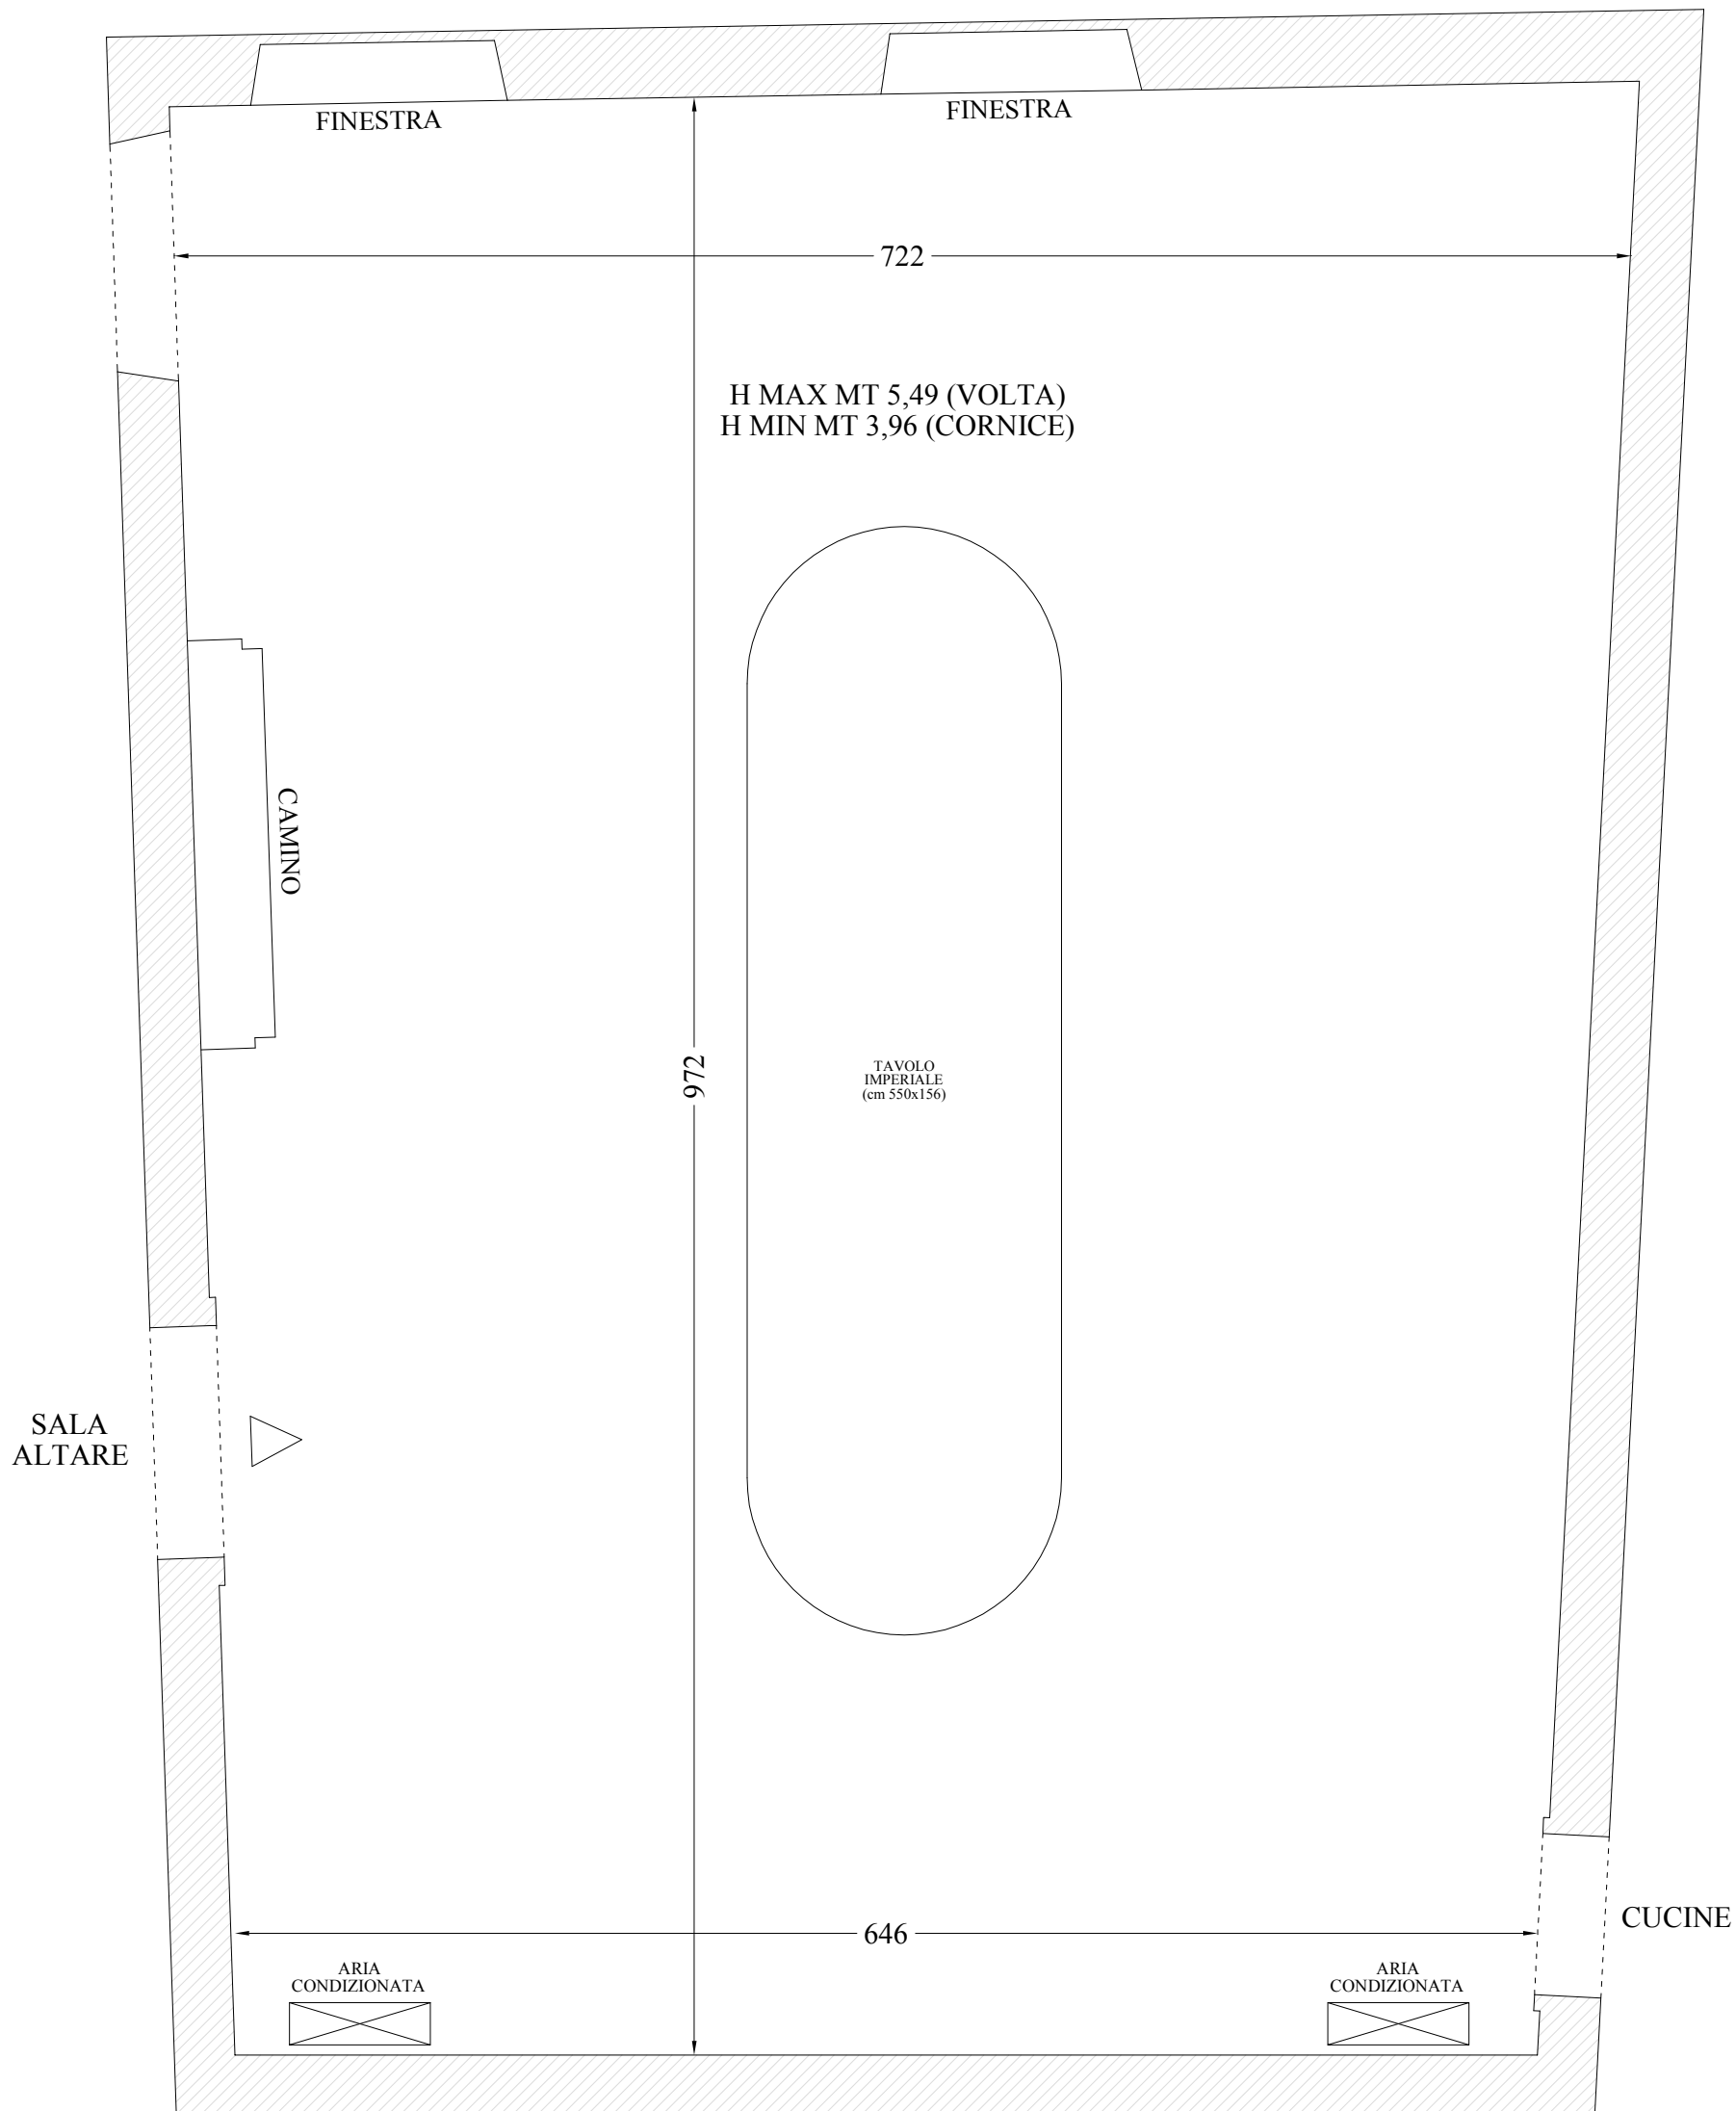

CASTELLO DI SAN GIORGIO - SALA DELLA CACCIA

CASTELLO DI SAN GIORGIO

SALA DELLA CACCIA:

Elaborazione disegni: 10 settembre 2020

Dimensioni sala: mt 6,46/7,22x9,72

Superficie netta: mq 66,9