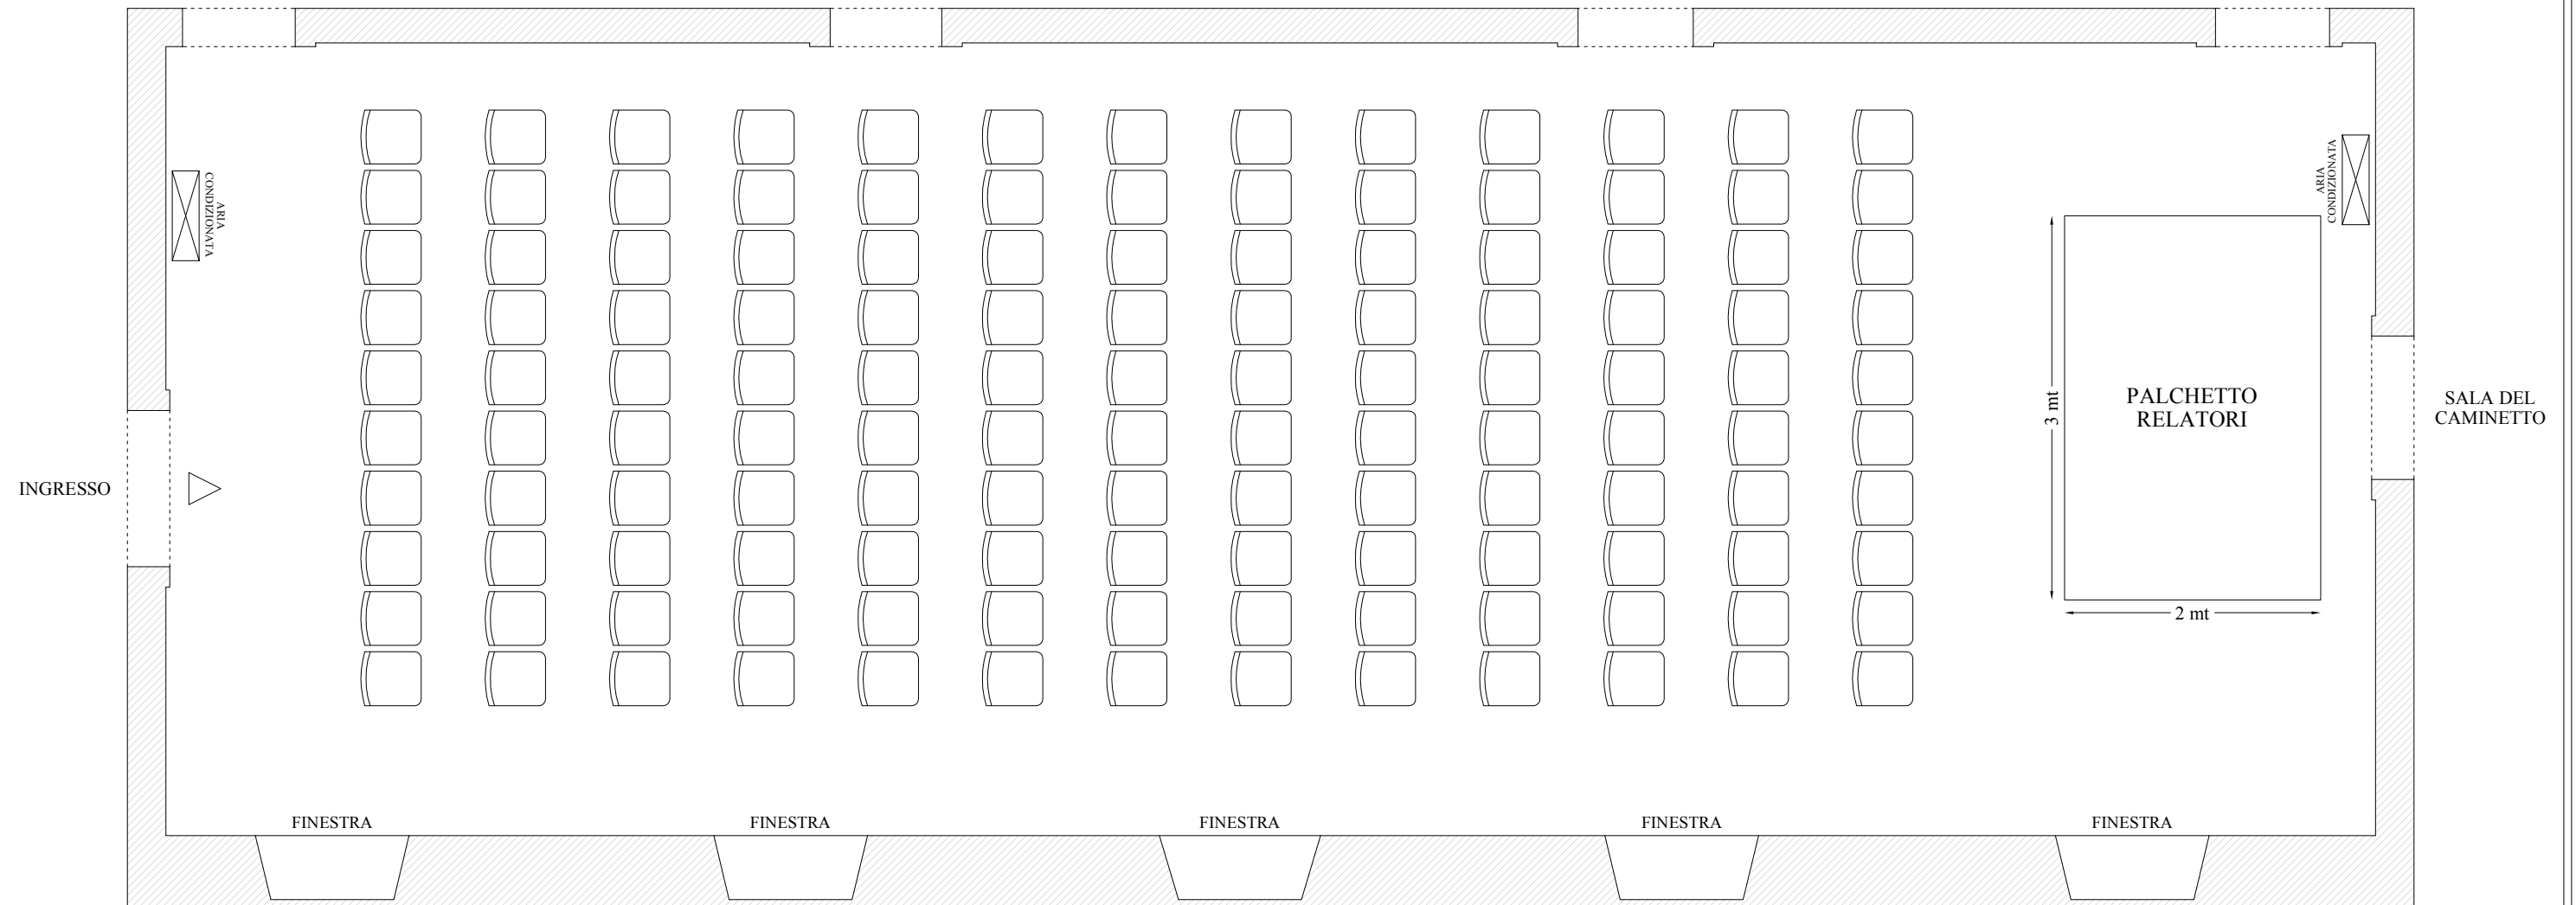

Maccarese (Roma) Castello di San Giorgio - Planimetria del piano nobile Saloni di gala - Tavola IV

CASTELLO DI SAN GIORGIO - SALA MUSICA

CASTELLO DI SAN GIORGIO

SALA MUSICA:

Elaborazione disegni: 10 settembre 2020

Dimensioni sala: mt 6,20x17,25

Superficie netta: mq 106,6

Disposizione a platea: 130 pax