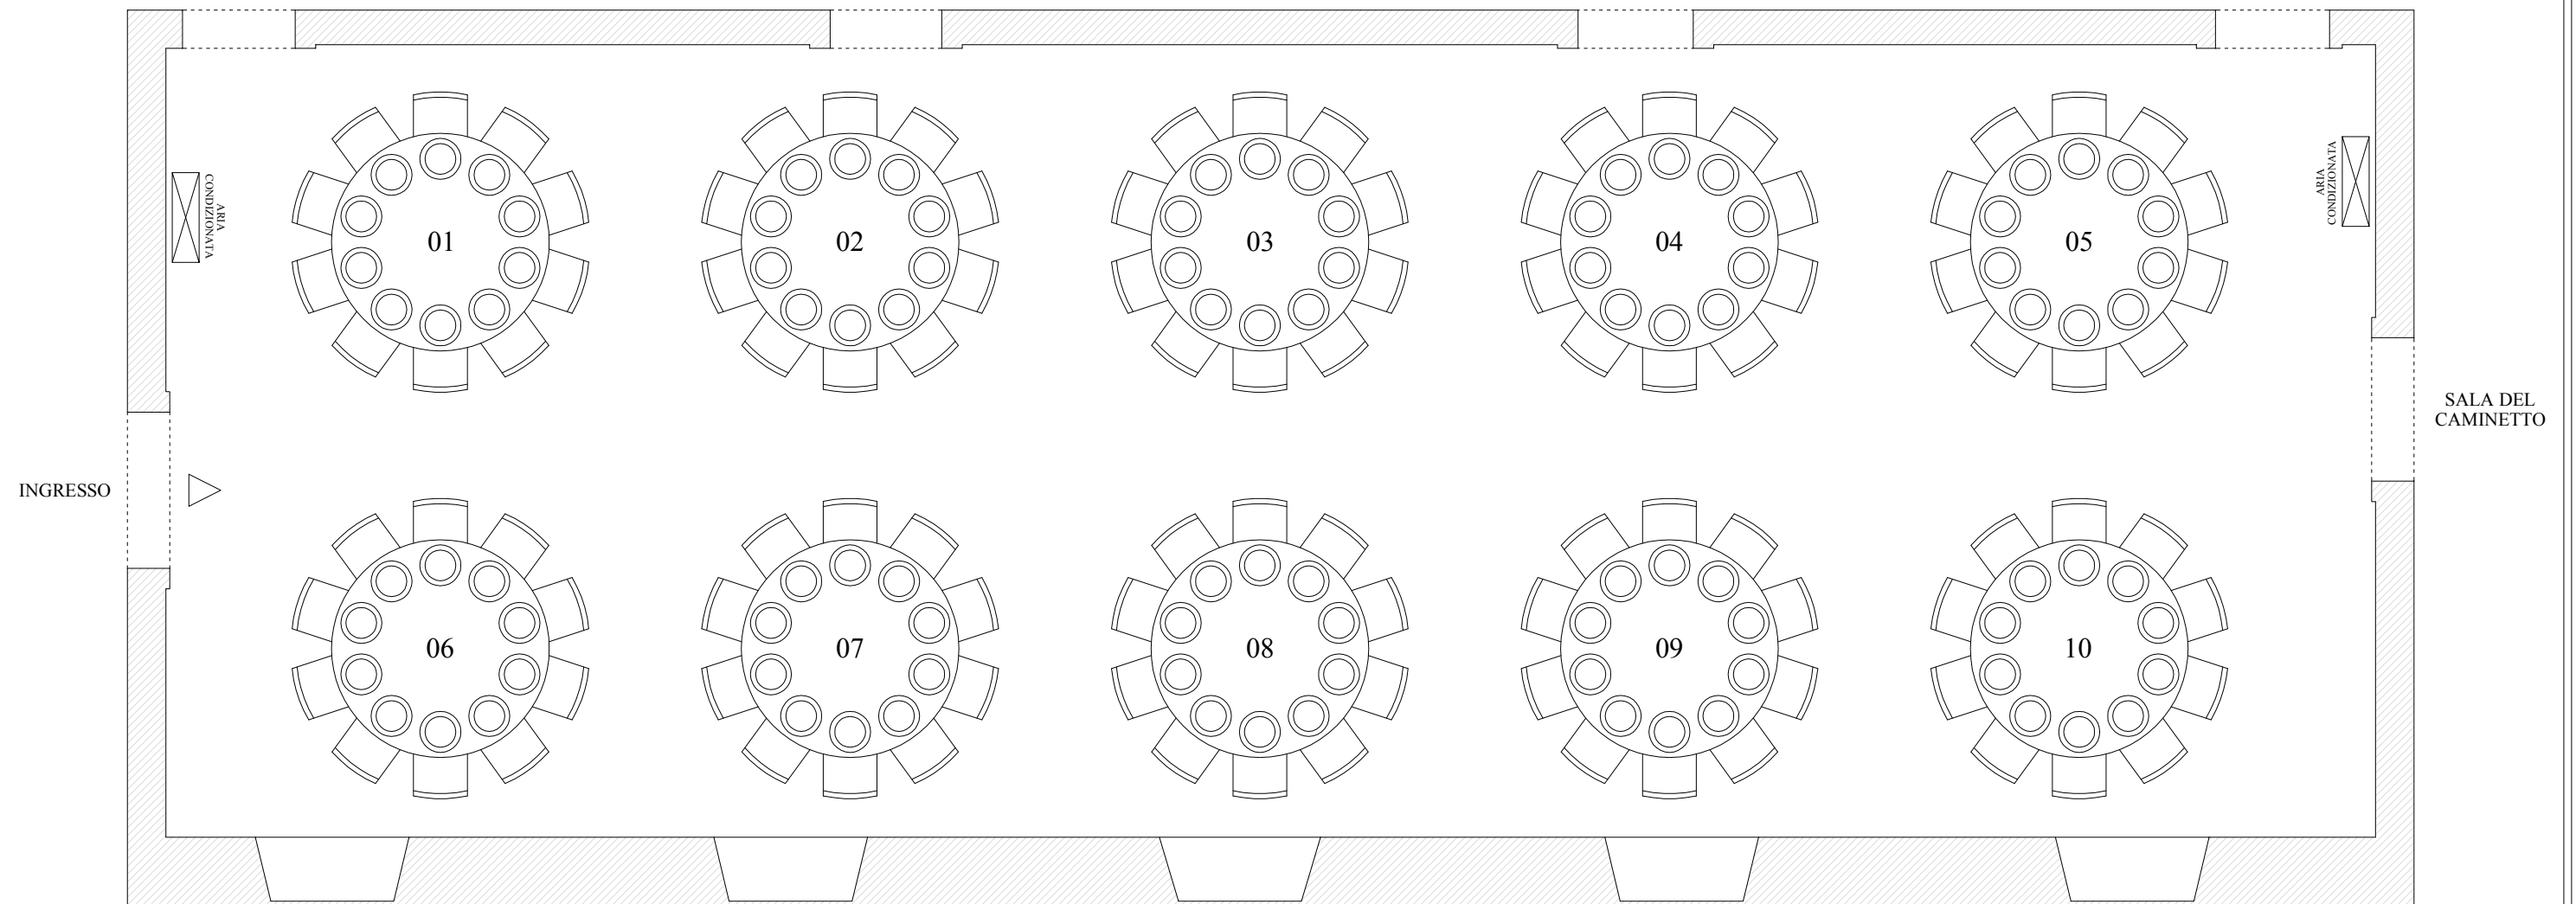

Maccarese (Roma) Castello di San Giorgio - Planimetria del piano nobile Saloni di gala - Tavola IV

CASTELLO DI SAN GIORGIO - SALA MUSICA

CASTELLO DI SAN GIORGIO

SALA MUSICA:

Elaborazione disegni: 10 settembre 2020

Dimensioni sala: mt 6,20x17,25

Superficie netta: mq 106,6

N°10 tavoli di gala (cm 170): 100 pax