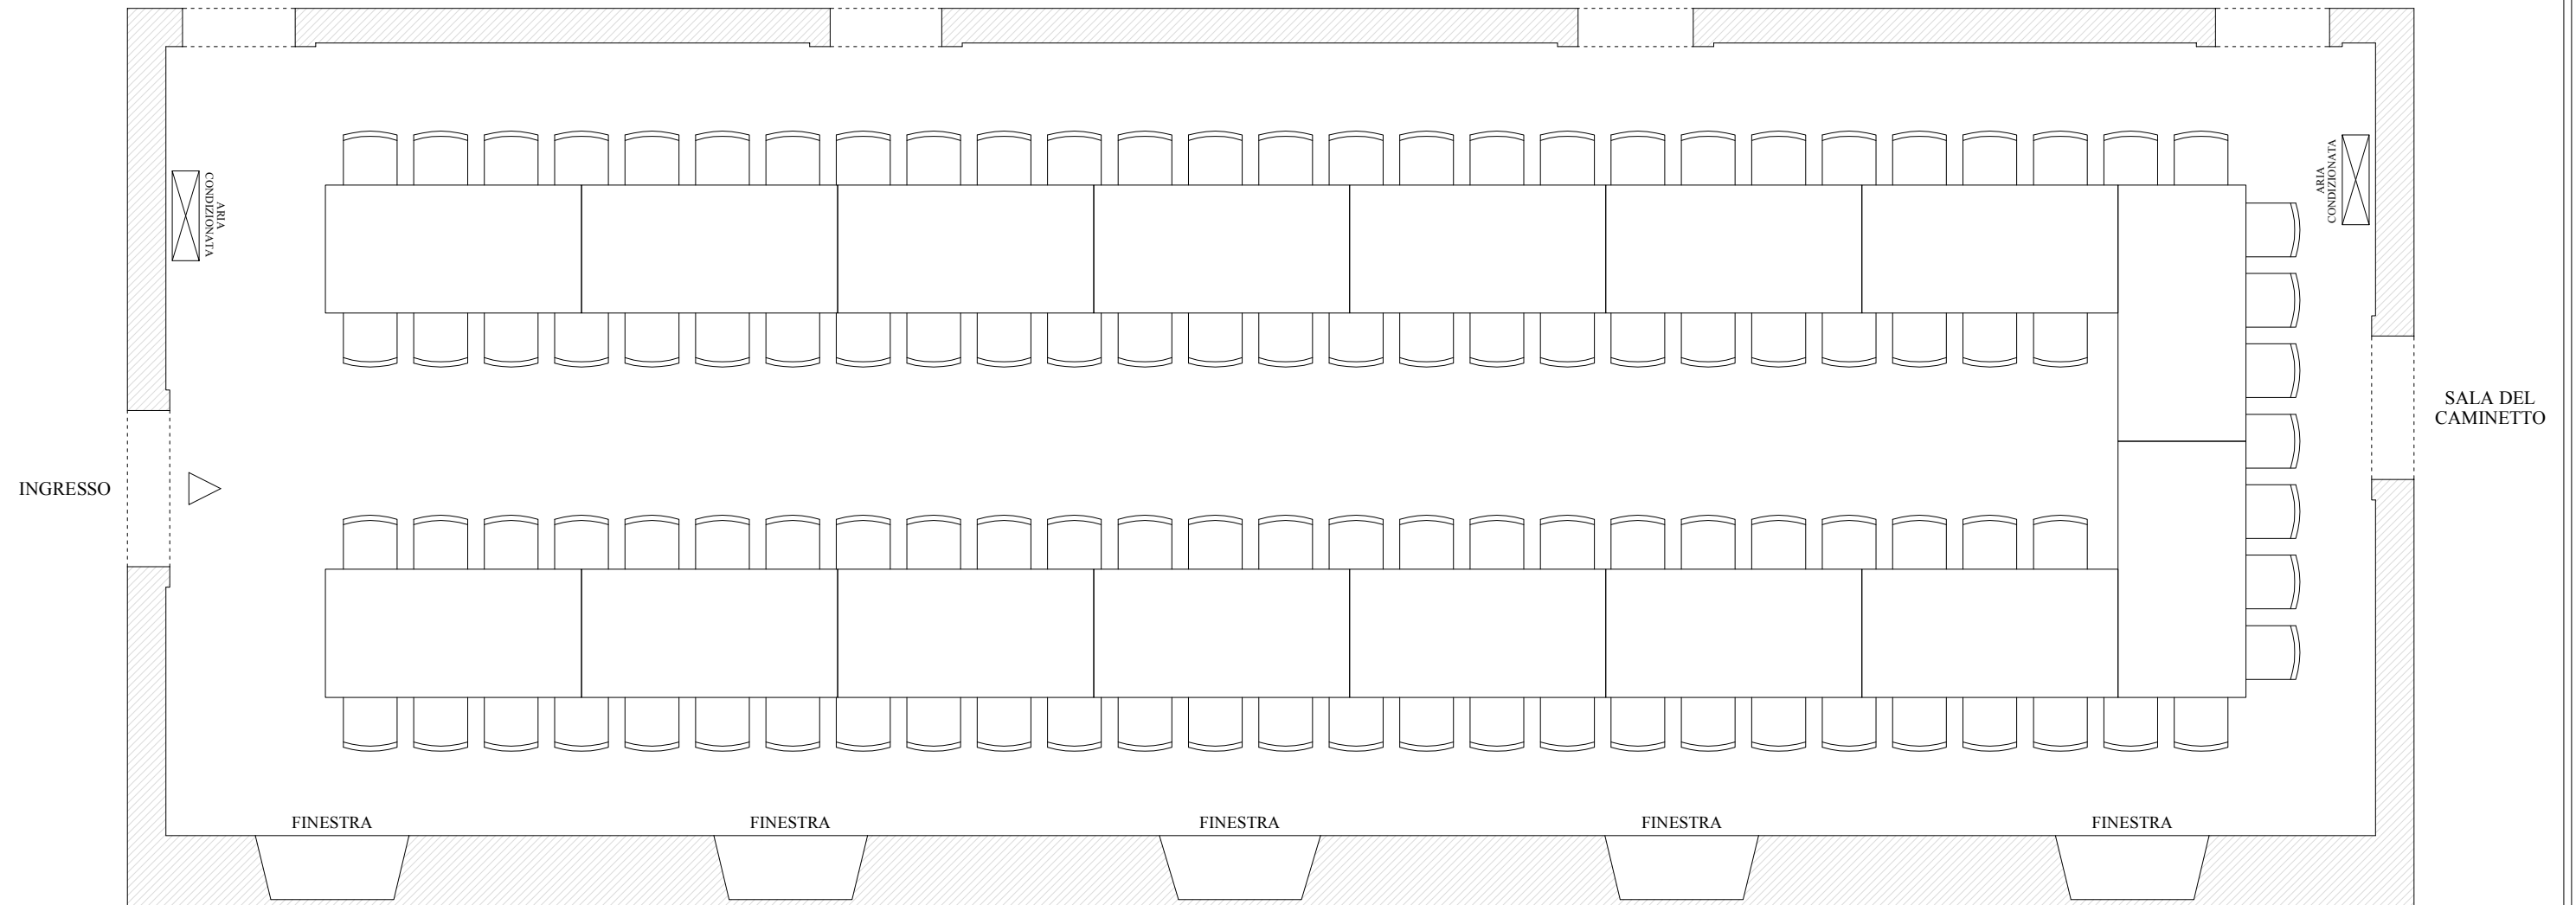

# Maccarese (Roma) Castello di San Giorgio - Planimetria del piano nobile Saloni di gala - Tavola IV

## CASTELLO DI SAN GIORGIO - SALA MUSICA

### CASTELLO DI SAN GIORGIO

#### **SALA MUSICA:**

**Elaborazione disegni:** 10 settembre 2020

**Dimensioni sala:** mt 6,20x17,25

**Superficie netta:** mq 106,6

**Disposizione imperiale (chiuso):** 11 pax