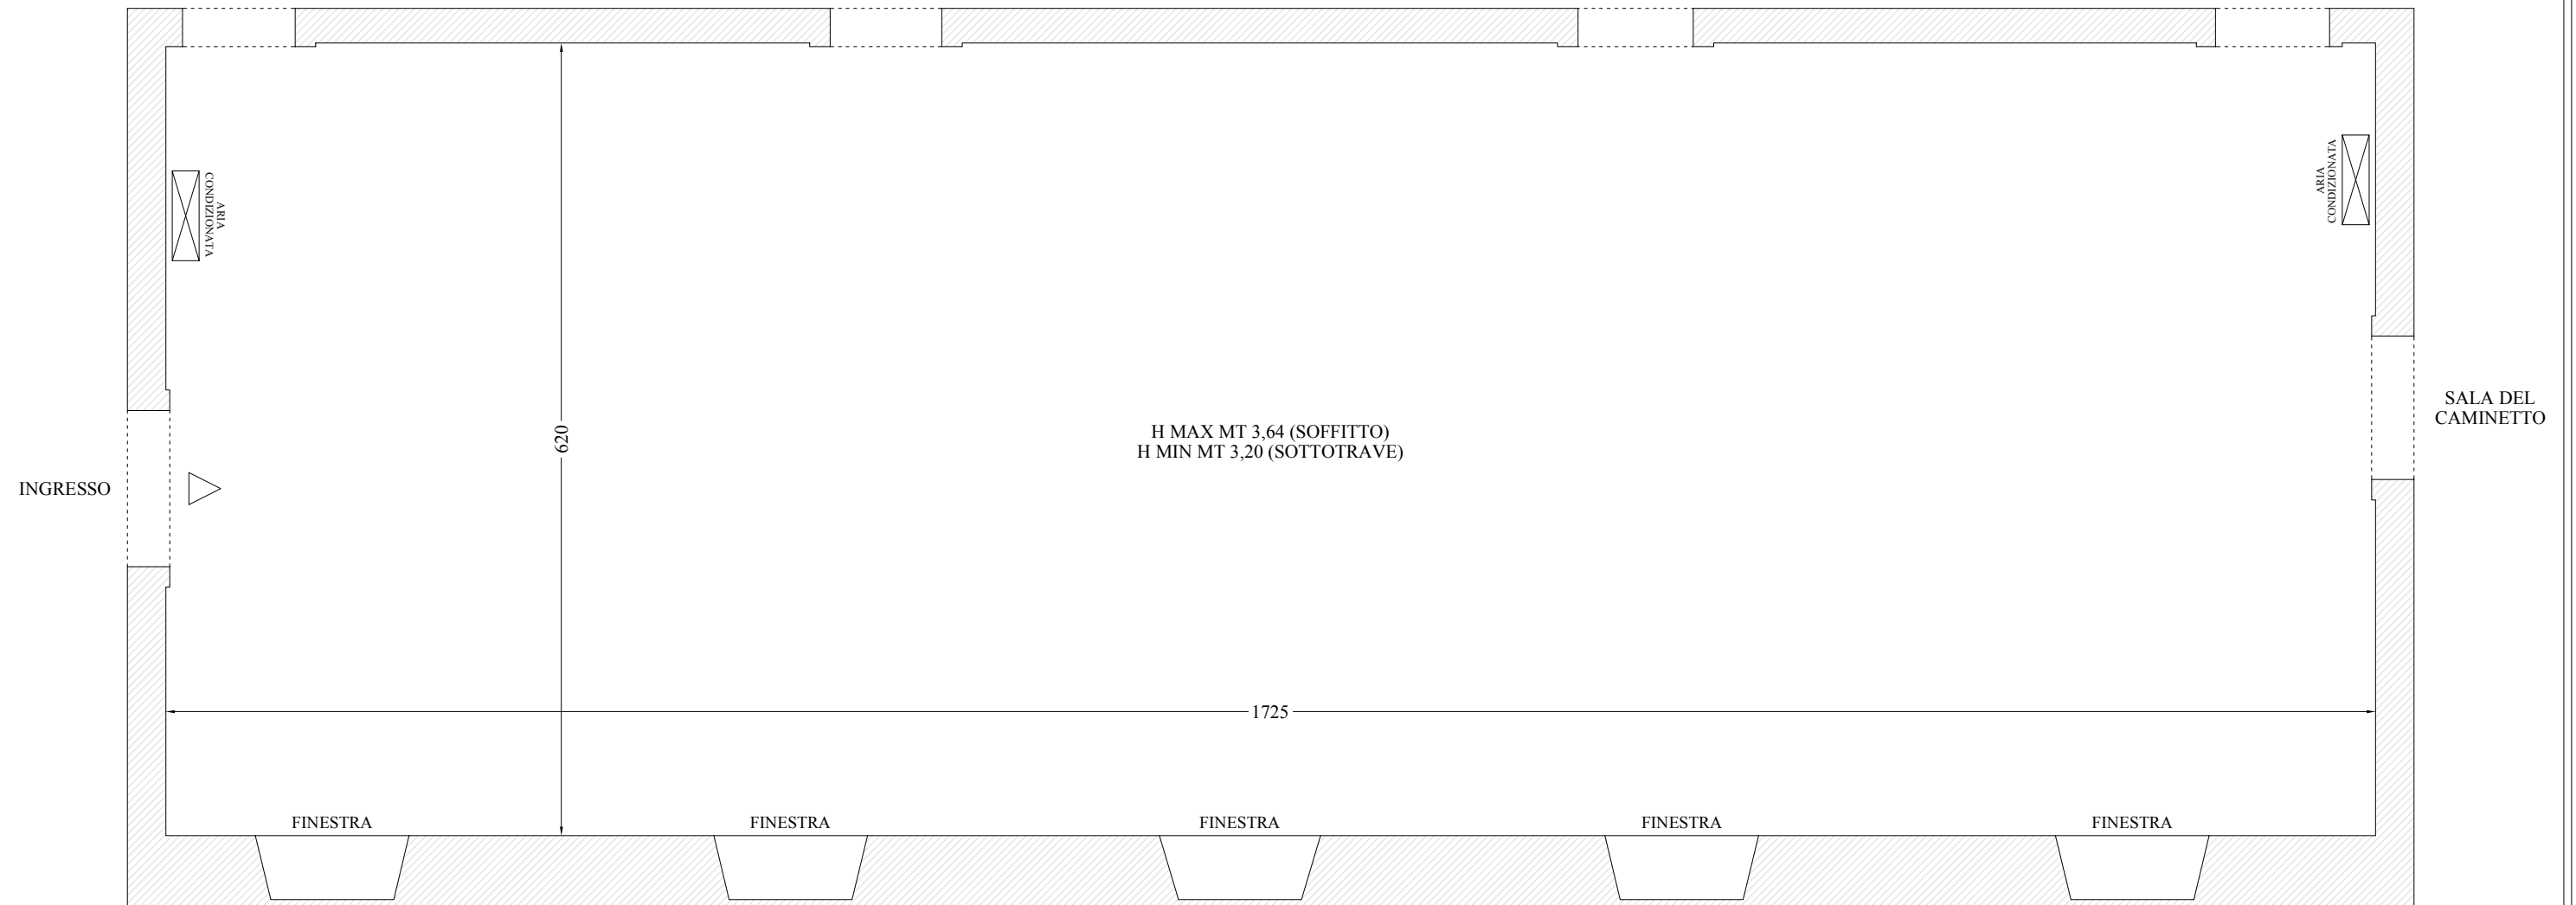

Maccarese (Roma) Castello di San Giorgio - Planimetria del piano nobile Saloni di gala - Tavola IV

CASTELLO DI SAN GIORGIO - SALA MUSICA

CASTELLO DI SAN GIORGIO

SALA MUSICA:

Elaborazione disegni: 10 settembre 2020

Dimensioni sala: mt 6,20x17,25

Superficie netta: mq 106,6